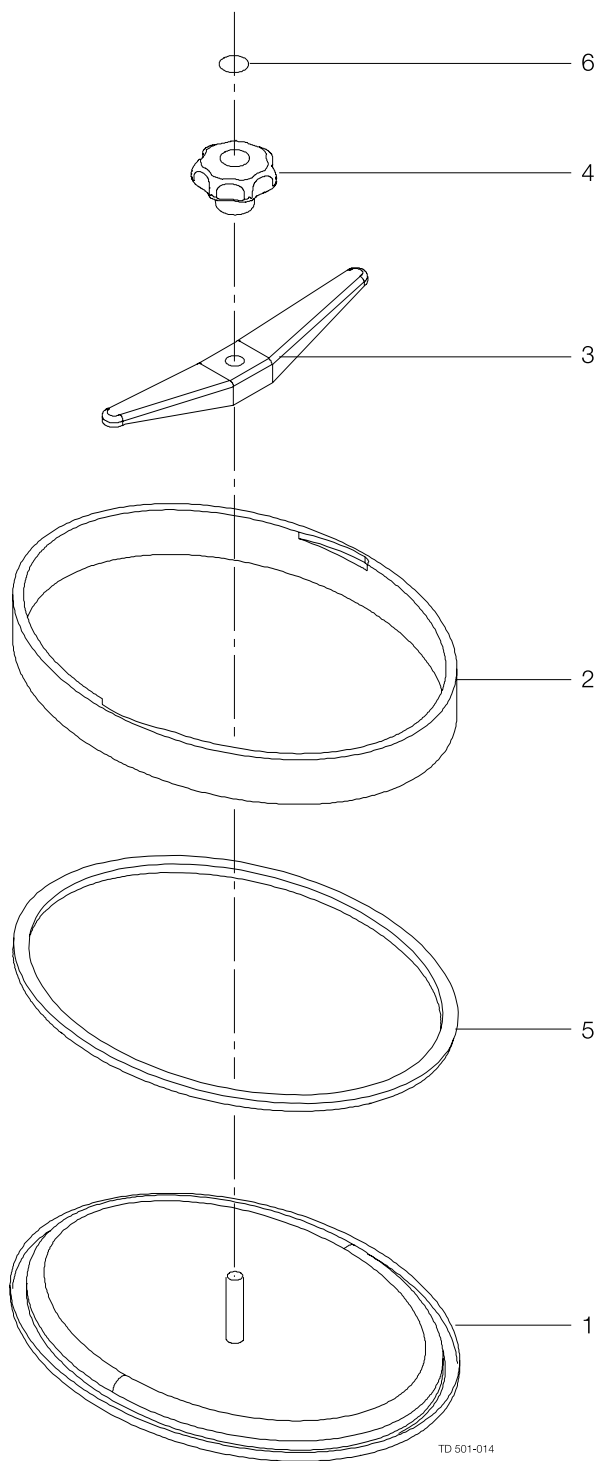

Oval Manhole Cover 440 x 320 Type LKD

6

Oval Manhole Cover 440 x 320 Type LKD

Pos.	Qty.	Denomination	1.4301	1.4404
1	1	Cover	9611-70-077-0	9611-70-077-1
2	1	Frame	9611-70-030-0	9611-70-030-1
3	1	Toggle	9611-70-034-0	9611-70-034-0
4	1	Handle, blue (Period 9907-)	9611-70-067-2	9611-70-067-2
	1	Handle, green (Period -9907)	9611-70-067-0	9611-70-067-0
5	1	Seal - NBR, black (Std.)	9611-70-051-0	9611-70-051-0
	1	Seal - Silicone (Q).....	9611-70-051-1	9611-70-051-1
	1	Seal - EPDM.....	9611-70-051-2	9611-70-051-2
	1	Seal - NBR, white	9611-70-051-3	9611-70-051-3
6	1	Capsule, blue (Period 9907-).....	9611-70-064-4	9611-70-064-4
	1	Capsule, green (Period -9907)	9611-70-064-0	9611-70-064-0

Recommended spare parts: Pos. 5.

TD 900-224