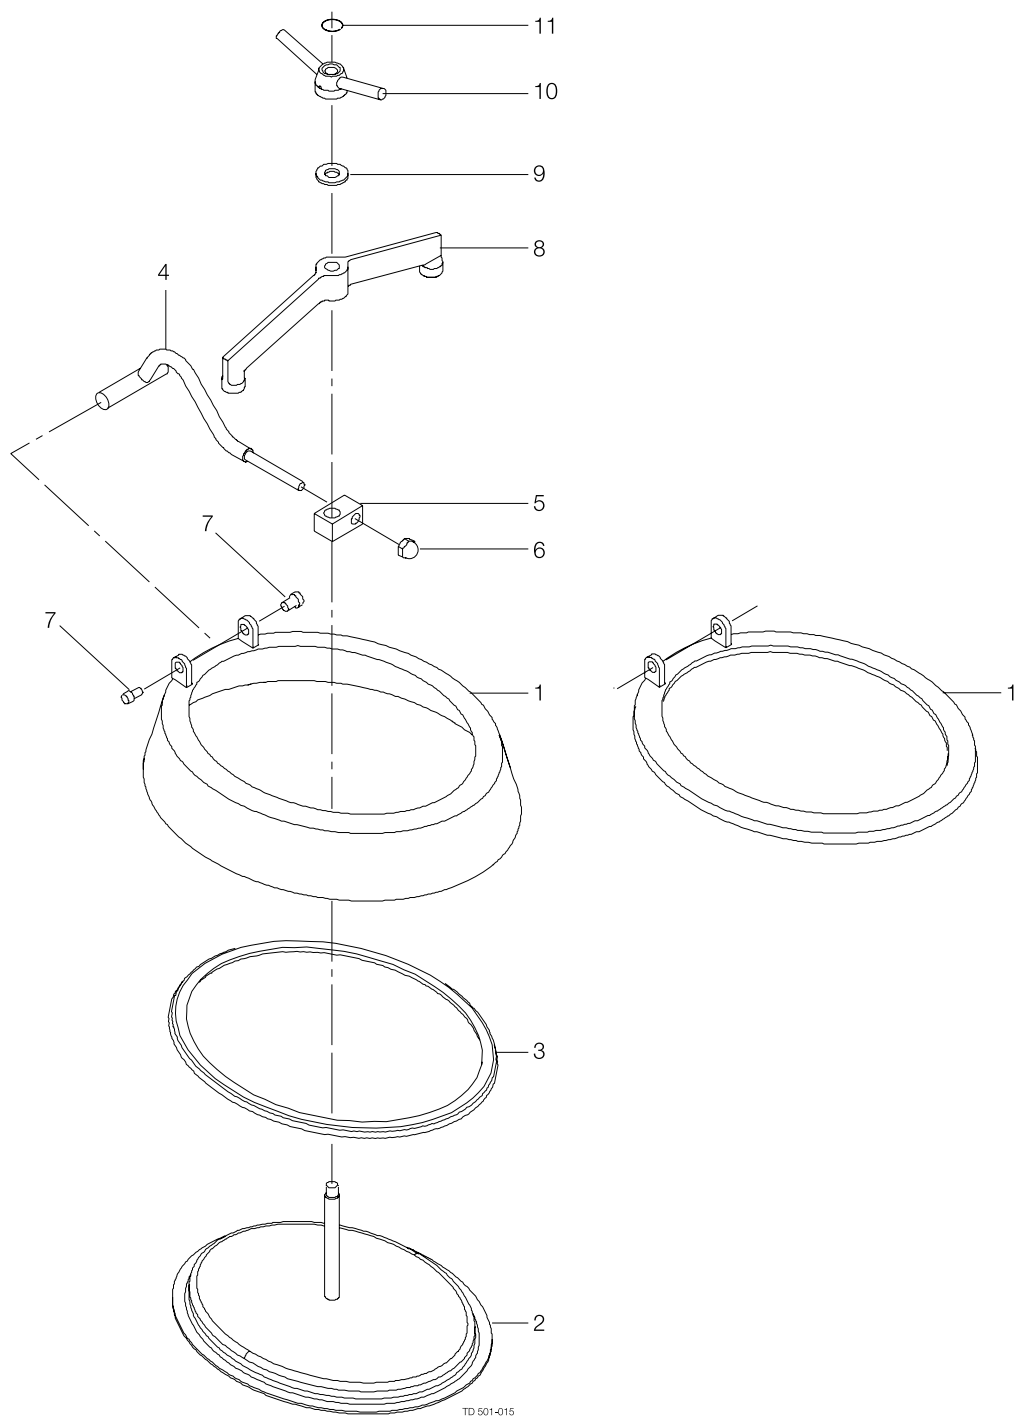

Oval Manhole Cover 450 x 350 Type LKDP

12

TD 501-015

Oval Manhole Cover 450 x 350 Type LKDP

Pos.	Qty.	Denomination	With angle shaped frame and left-hand hinge		With flat frame and left-hand hinge	
			1. 4301	1. 4571	1. 4301	1. 4571
1	1	Frame 70x3.....	9612-1768-01	9612-1768-02		
	1	Frame 70x4.....	9612-1768-03	9612-1768-04		
	1	Frame 100x3.....	9612-1768-05	9612-1768-06		
	1	Frame 100x4.....	9612-1768-07	9612-1768-08		
	1	Frame 140x3.....	9612-1768-09	9612-1768-10		
	1	Frame 140x4.....	9612-1768-11	9612-1768-12		
	1	Frame 10x30.....			9612-1767-01	9612-1767-02
	1	Frame 12x30.....			9612-1767-03	9612-1767-04
2	1	Cover 3 mm (Period 9907-).....	9612-6072-05	9612-6072-06	9612-6072-05	9612-6072-06
	1	Cover 3 mm (Period -9907).....	9612-1766-01	9612-1766-02	9612-1766-01	9612-1766-02
	1	Cover 4 mm (Period 9907-).....	9612-6072-07	9612-6072-08	9612-6072-07	9612-6072-08
	1	Cover 4 mm (Period -9907).....	9612-1766-03	9612-1766-04	9612-1766-03	9612-1766-04
3	1	Seal, NBR (Std.).....	9612-1710-04	9612-1710-04	9612-1710-04	9612-1710-04
	1	Seal, EPDM.....	9612-1710-03	9612-1710-03	9612-1710-03	9612-1710-03
	1	Seal, FPM.....	9612-1710-02	9612-1710-02	9612-1710-02	9612-1710-02
	1	Seal, Q.....	9612-1710-01	9612-1710-01	9612-1710-01	9612-1710-01
4	1	Suspension arm.....	9612-1715-01	9612-1715-01	9612-1715-01	9612-1715-01
5	1	Hub (Period 9907-).....	9612-6076-01	9612-6076-01	9612-6076-01	9612-6076-01
	1	Hub (Period -9907).....	9612-1718-02	9612-1718-02	9612-1718-02	9612-1718-02
6	1	Nut.....	9611-99-1761	9611-99-1761	9611-99-1761	9611-99-1761
7	2	Screw.....	9611-99-1760	9611-99-1760	9611-99-1760	9611-99-1760
8	1	Toggle (Period 9907-).....	9612-6067-01	9612-6067-01	9612-6067-01	9612-6067-01
	1	Toggle (Period -9907).....	9612-1707-02	9612-1707-02	9612-1707-02	9612-1707-02
9	1	Thrust plate (Period 9907-).....	9612-6075-01	9612-6075-01	9612-6075-01	9612-6075-01
	1	Thrust plate (Period -9907).....	9612-1716-02	9612-1716-02	9612-1716-02	9612-1716-02
10	1	Clamping nut (Period 9907-).....	9612-6077-01	9612-6077-01	9612-6077-01	9612-6077-01
	1	Clamping nut (Period -9907).....	9612-1708-02	9612-1708-02	9612-1708-02	9612-1708-02
11	1	Clip (Period 9907-).....	9611-99-0704	9611-99-0704	9611-99-0704	9611-99-0704

Recommended spare parts: Pos. 3.

TD 900-227