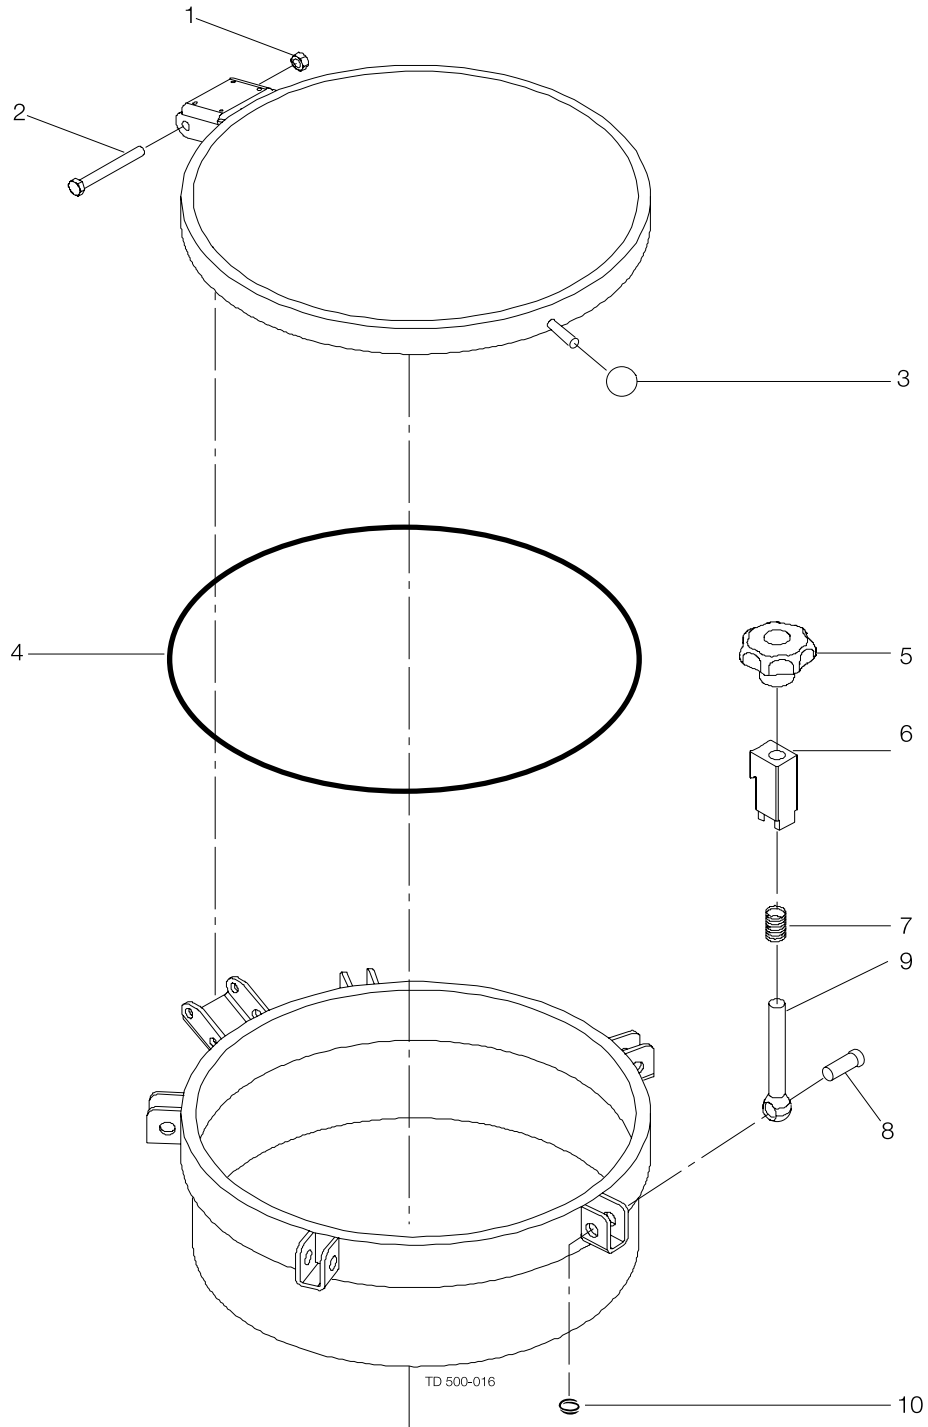

Manhole Cover Type HLSD

20

Manhole Cover Type HLSD

Pos.	Qty.	Denomination	
1	1	Nut.....	221891-15
2	1	Screw	9611-99-2790
3	1	Ball handle	9611-99-1970
5		Handle (plast).....	9611-70-067-1
		Handle (steel).....	9612-5600-01
6		Hub DN200-DN800	9612-1747-01
7		Spring	9612-1751-01
8		Pin	9612-1750-01
9		Swing bolt.....	9612-1739-01
10		Ring pin	9611-99-2843

Pos.	Qty.	Denomination	ø200	ø300	ø400	ø450
4	1	Seal - silicone (Q)	9611-99-2862	9611-99-2867	9611-99-2054	9611-99-2059
	1	Seal - EPDM	9611-99-2137	9611-99-2868	9611-99-2055	9611-99-2060
	1	Seal - FPM.....	9611-99-2138	9611-99-2869	9611-99-2056	9611-99-2061
	1	Seal - NBR.....	9611-99-2139	9611-99-2870	9611-99-2057	9611-99-2062
	1	Seal - FEP.....	9611-99-2866	9611-99-2871	9611-99-2058	9611-99-2063

Pos.	Qty.	Denomination	ø500	ø620	ø800
4	1	Seal - silicone (Q)	9611-99-2064	9611-99-2069	9611-99-2872
	1	Seal - EPDM	9611-99-2065	9611-99-2070	9611-99-2873
	1	Seal - FPM.....	9611-99-2066	9611-99-2071	9611-99-2874
	1	Seal - NBR.....	9611-99-2067	9611-99-2072	9611-99-2875
	1	Seal - FEP.....	9611-99-2068	9611-99-2073	9611-99-2876

Recommended spare Parts: Pos. 4.

TD 900-232