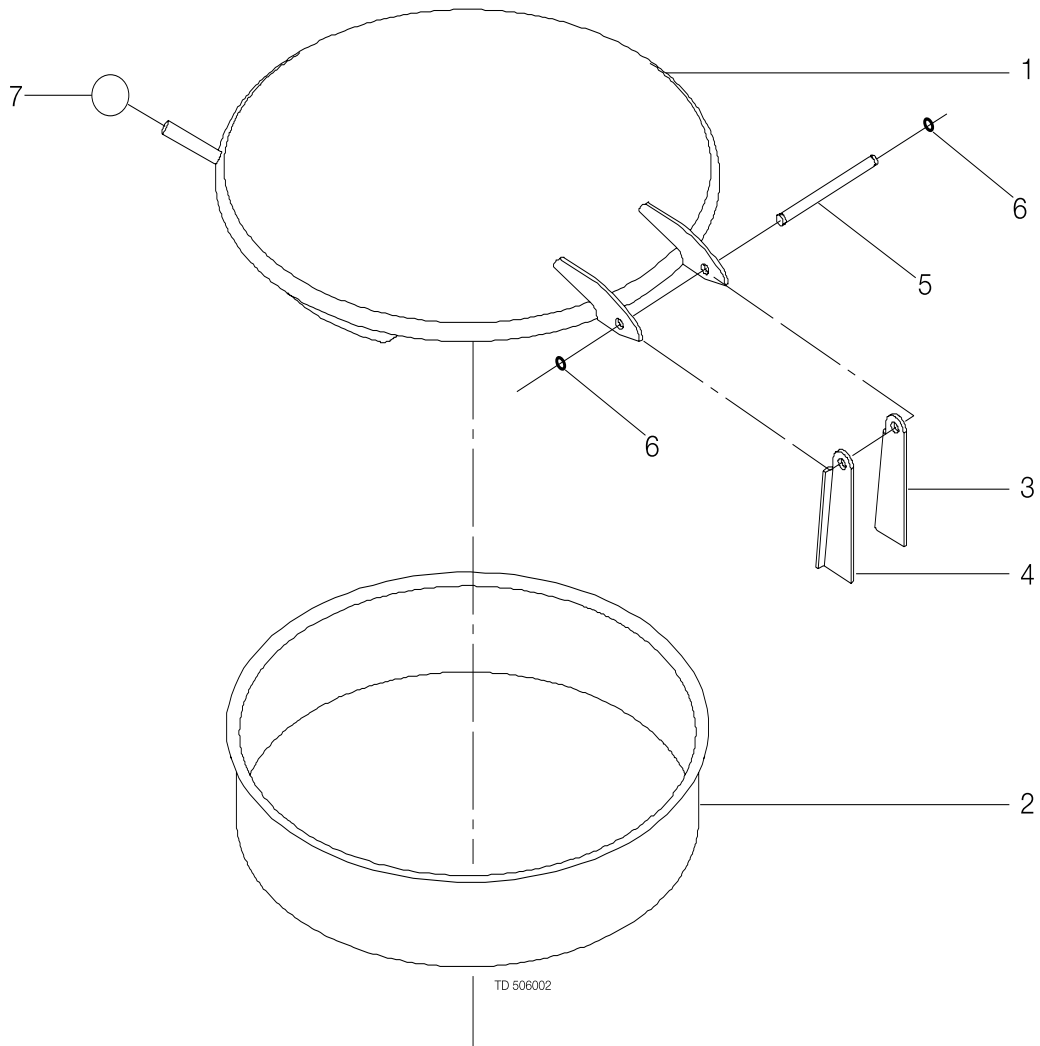

Round Dust Manhole Cover Type LKDS

18

Round Dust Manhole Cover Type LKDS

Pos.	Qty.	Denomination	9611-70-097-0 20 mm Frame 1.4301	9611-70-097-1 20 mm Frame 1.4404
1	1	Cover	32010-1290-1	32010-1290-2
2	1	Frame 20 mm	32010-0764-1	32010-0764-2
3	1	Left hinge ear	32010-0918-1	32010-0918-1
4	1	Right hinge ear	32010-0919-1	32010-0919-1
5	1	Pin for handle	32010-0761-1	32010-0761-1
6	2	O-ring	9611-99-2677	9611-99-2677
7	1	Ball handle	9612-2899-01	9612-2899-01

Pos.	Qty.	Denomination	9612-1726-01 100 mm Frame 1.4301	9612-1726-02 100 mm Frame 1.4404
1	1	Cover	32010-1290-1	32010-1290-2
2	1	Frame 100 mm	9612-1727-01	9612-1727-02
3	1	Left hinge ear	9612-3590-02	9612-3590-02
4	1	Right hinge ear	9612-3590-01	9612-3590-01
5	1	Pin for handle	32010-0761-1	32010-0761-1
6	2	O-ring	9611-99-2677	9611-99-2677
7	1	Ball handle	9612-2899-01	9612-2899-01

TD 900-231