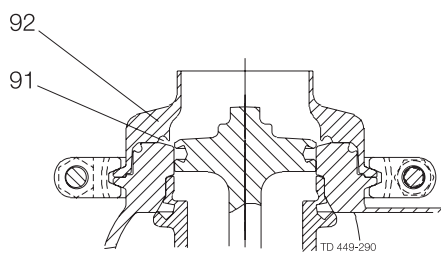

ø120

ø157/ø186

Wear Parts

Pos.	Qty.	Denomination	DN/OD 63.5			
			DN/OD 51 DN 50	DN 65 DN/OD 76.1 DN 80	DN/OD 101.6 DN 100	DN 125 DN 150
38	1	O-ring, EPDM.....	9611-99-3555	9611-99-3572	9611-99-3572	9611-99-3572
39	2	O-ring, EPDM.....	9611-99-3492	9611-99-3493	9611-99-3493	9611-99-3493
40	1	O-ring, EPDM.....	9611-99-3119	9611-99-3119	9611-99-3119	9611-99-3119
46	1	O-ring, EPDM.....	9611-99-3650	9611-99-3651	9611-99-4407	9611-99-3652
47	1	O-ring, EPDM.....	9611-99-3632	9611-99-3636	9611-99-3640	9611-99-3644
	1	O-ring, NBR.....	9611-99-3633	9611-99-3637	9611-99-3641	9611-99-3645
	1	O-ring, FPM.....	9611-99-3634	9611-99-3638	9611-99-3642	9611-99-3646
	1	O-ring, HNBR.....	9611-99-3635	9611-99-3639	9611-99-3643	9611-99-3647
49	1	Lip seal, EPDM.....	9613-0085-21	9613-0085-26	9613-0085-48	9613-0085-31
	1	Lip seal, NBR.....	9613-0085-22	9613-0085-27	9613-0085-49	9613-0085-32
	1	Lip seal, FPM.....	9613-0085-23	9613-0085-28	9613-0085-50	9613-0085-33
	1	Lip seal; HNBR.....	9613-0085-24	9613-0085-29	9613-0085-51	9613-0085-34
56	1	Seal ring, EPDM.....	9613-0951-06	9613-0951-09	9613-0951-19	9613-0951-12
	1	Seal ring, NBR.....	9613-0951-14	9613-0951-15	9613-0951-20	9613-0951-16
	1	Seal ring, FPM.....	9613-0951-05	9613-0951-08	9613-0951-18	9613-0951-11
	1	Seal ring, HNBR.....	9613-0951-04	9613-0951-07	9613-0951-17	9613-0951-10
57	1	Lip seal, EPDM.....	9613-0087-06	9613-0087-11	9613-0087-11	9613-0087-11
	1	Lip seal, NBR.....	9613-0087-07	9613-0087-12	9613-0087-12	9613-0087-12
	1	Lip seal, FPM.....	9613-0087-08	9613-0087-13	9613-0087-13	9613-0087-13
	1	Lip seal, HNBR.....	9613-0087-09	9613-0087-14	9613-0087-14	9613-0087-14
67	2	O-ring, EPDM.....	9611-99-3119	9611-99-3119	9611-99-3119	9611-99-3119
74	1	Seal ring, EPDM.....	9613-0952-06	9613-0952-09	9613-0952-19	9613-0952-12
	1	Seal ring, NBR.....	9613-0952-14	9613-0952-15	9613-0952-20	9613-0952-16
	1	Seal ring, FPM.....	9613-0952-05	9613-0952-08	9613-0952-18	9613-0952-11
	1	Seal ring, HNBR.....	9613-0952-04	9613-0952-07	9613-0952-17	9613-0952-10
76	1	O-ring, EPDM.....	9611-99-3632	9611-99-3636	9611-99-3640	9611-99-3640
	1	O-ring, NBR.....	9611-99-3633	9611-99-3637	9611-99-3641	9611-99-3641
	1	O-ring, FPM.....	9611-99-3634	9611-99-3638	9611-99-3642	9611-99-3642
	1	O-ring, HNBR.....	9611-99-3635	9611-99-3639	9611-99-3643	9611-99-3643
89	1	O-ring, EPDM.....	9611-99-4603	9611-99-4600	9611-99-4600	9611-99-4600
91	1	O-ring, EPDM.....	9611-99-4606	9611-99-4610	9611-99-4614	9611-99-3640
	1	O-ring, NBR.....	9611-99-4607	9611-99-4611	9611-99-4615	9611-99-3641
	1	O-ring, FPM.....	9611-99-4608	9611-99-4612	9611-99-4616	9611-99-3642
	1	O-ring, HNBR.....	9611-99-4609	9611-99-4613	9611-99-4617	9611-99-3643