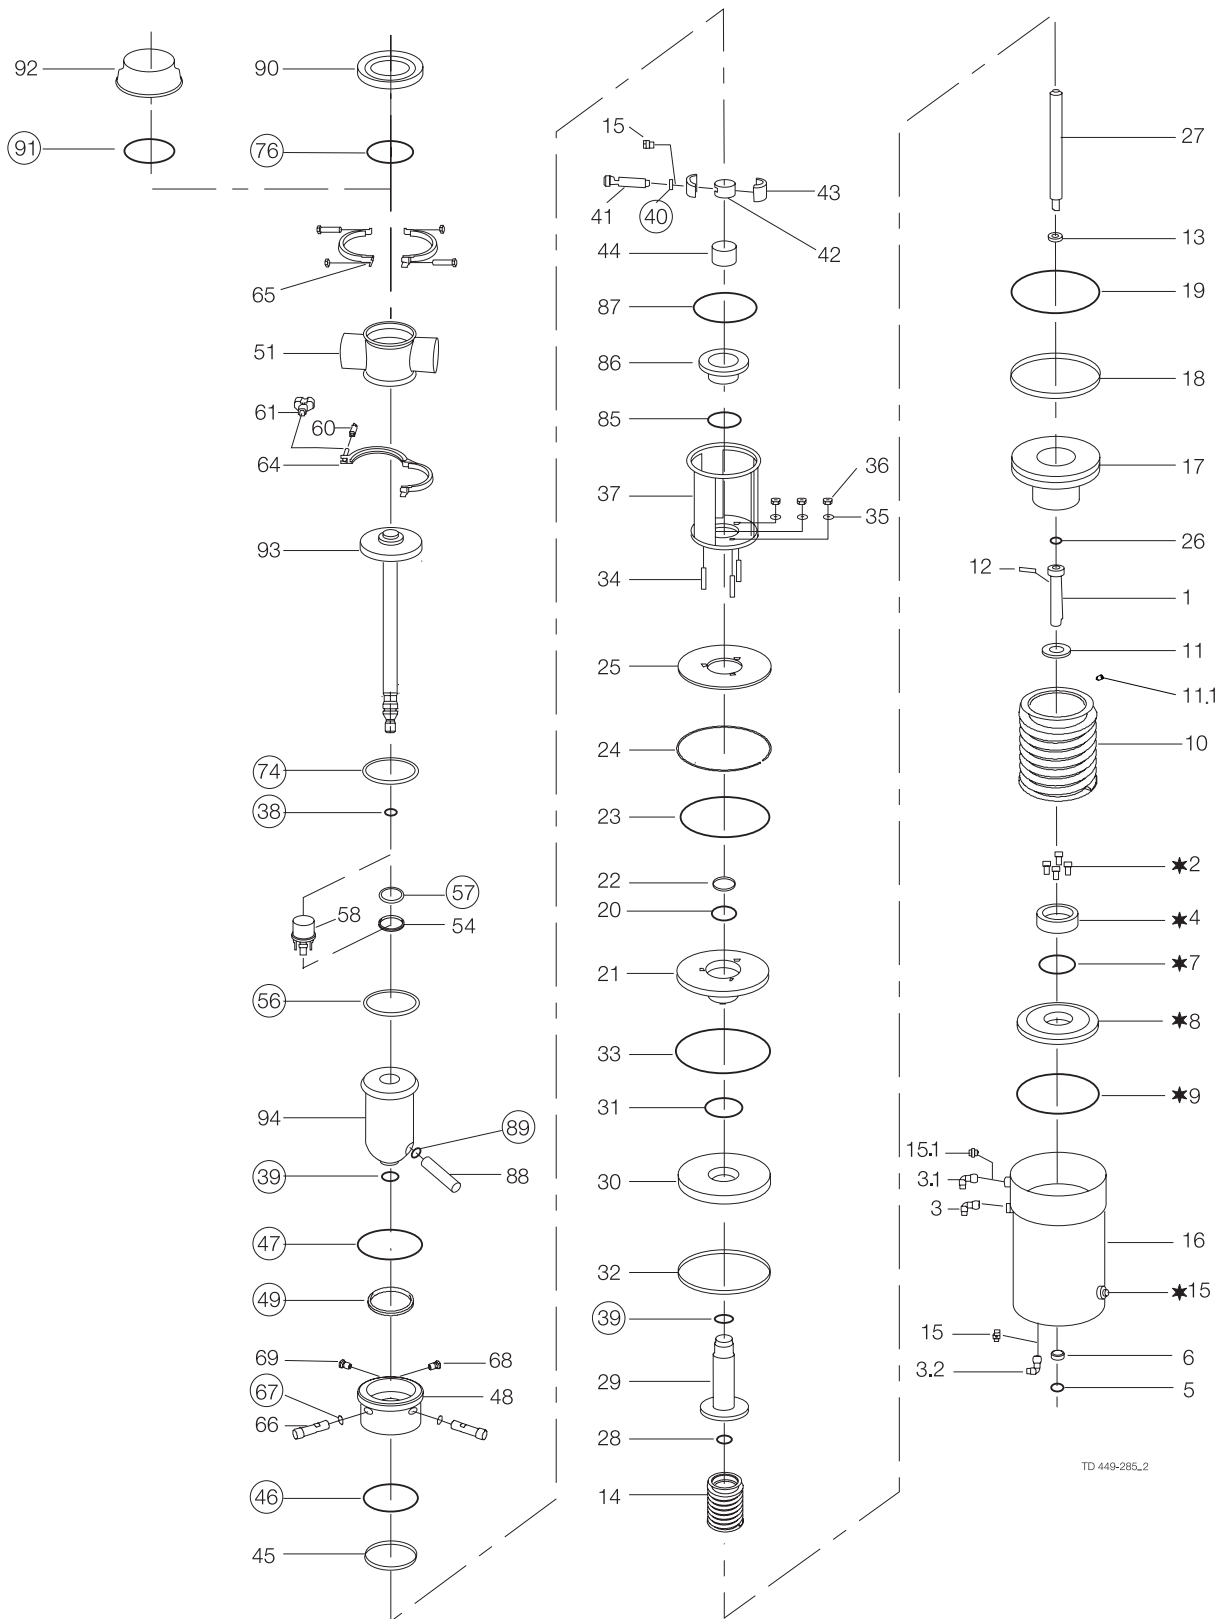

○ = Wear parts
* = Positions not present on actuator ø120

Parts

Pos.	Qty.	Denomination	DN/OD 51 DN 50	DN/OD 63.5		LONG-STROKE DN/OD 63.5		DN/OD 101.6 DN 100	DN 125 DN 150
				DN 65 DN/OD 76.1 DN 80	DN 65 DN/OD 76.1 DN 80	DN 65 DN/OD 76.1 DN 80	DN 65 DN/OD 76.1 DN 80		
44	1	Lock.....	9613-0117-01	9613-0091-01	9613-0091-01	9613-0091-01	9613-0091-01	9613-0091-01	
45	1	Guide ring, PTFE.....	9613-0084-14	9613-0084-14	9613-0084-14	9613-0084-14	9613-0084-20	9613-0084-15	
48	1	Sealing element Plug set-up 12.....	9613-0142-02	9613-0064-02	9613-0064-02	9613-0064-02	9613-0660-01	9613-0170-02	
	1	Sealing element Plug set-up 6.....	9613-0491-01	9613-0492-01	9613-0492-01	9613-0492-01	9613-0659-01	9613-0494-01	
54	1	Guide ring, PTFE.....	9613-0084-01	9613-0084-02	9613-0084-02	9613-0084-02	9613-0084-02	9613-0084-02	
58	1	Spray nozzle, PVDF.....	9613-0988-01	9613-0989-01	9613-0989-01	9613-0989-01	9613-0989-01	9613-0989-01	
60	1	Hexnut.....	9613-0232-01	9613-0232-01	9613-0232-01	9613-0232-01	9613-0232-01	9613-0232-01	
61	1	Wingnut for USA.....	9612-5580-01	9612-5580-01	9612-5580-01	9612-5580-01	9612-5580-01	9612-5580-01	
64	1	Clamp without nut.....	9613-0215-01	9613-0216-01	9613-0216-01	9613-0216-01	9613-0217-01	9613-0218-01	
65	1	Clamp with screws.....	9613-0178-02	9613-0179-02	9613-0179-02	9613-0179-02	9613-0180-02	9613-0180-02	
	1	Clamp with screws for USA.....	9613-0178-03	9613-0179-03	9613-0179-03	9613-0179-03	9613-0180-03	9613-0180-03	
66	2	Flushing tube.....	9613-0079-02	9613-0079-03	9613-0079-03	9613-0079-03	9613-0079-04	9613-0079-05	
68	1	Drain.....	9613-0080-01	9613-0080-01	9613-0080-01	9613-0080-01	9613-0080-01	9613-0080-01	
69	1	Nozzle.....	9613-0080-02	9613-0080-02	9613-0080-02	9613-0080-02	9613-0080-02	9613-0080-02	
85	1	O-ring, NBR.....	9611-99-4604	9611-99-0092	9611-99-0092	9611-99-0092	9611-99-0092	9611-99-0092	
86	1	Prop.....	9613-0990-01	9613-0990-02	9613-0990-02	9613-0990-02	9613-0990-02	9613-0990-02	
87	1	O-ring, NBR.....	9611-99-4599	9611-99-4599	9611-99-4599	9611-99-4599	9611-99-4599	9611-99-4599	
88	1	Pipe for balance plug.....	9613-0981-01	9613-0981-02	9613-0981-02	9613-0981-02	9613-0981-02	9613-0981-02	
93	1	Tank plug Plug set-up 12.....	9613-0967-01	9613-0968-01	9613-0968-01	9613-0968-01	9613-0969-01		
	1	Tank plug Plug set-up 6.....	9613-0967-02	9613-0968-02	9613-0968-02	9613-0968-02	9613-0969-02		
	1	Tank plug Plug set-up 12 DN125.....							9613-0970-01
	1	Tank plug Plug set-up 6 DN125.....							9613-0970-02
	1	Tank plug Plug set-up 12 DN150.....							9613-0970-02
	1	Tank plug Plug set-up 6 DN150.....							N/A
94	1	Balance plug Plug set-up 12.....	9613-0963-01	9613-0964-01	9613-0964-01	9613-0964-01	9613-0965-01		
	1	Balance plug Plug set-up 6.....	9613-0963-02	9613-0964-02	9613-0964-02	9613-0964-02	9613-0965-02		
	1	Balance plug Plug set-up 12 DN125.....							9613-0966-01
	1	Balance plug Plug set-up 6 DN125.....							9613-0966-02
	1	Balance plug Plug set-up 12 DN150.....							9613-0966-02
	1	Balance plug Plug set-up 6 DN150.....							N/A