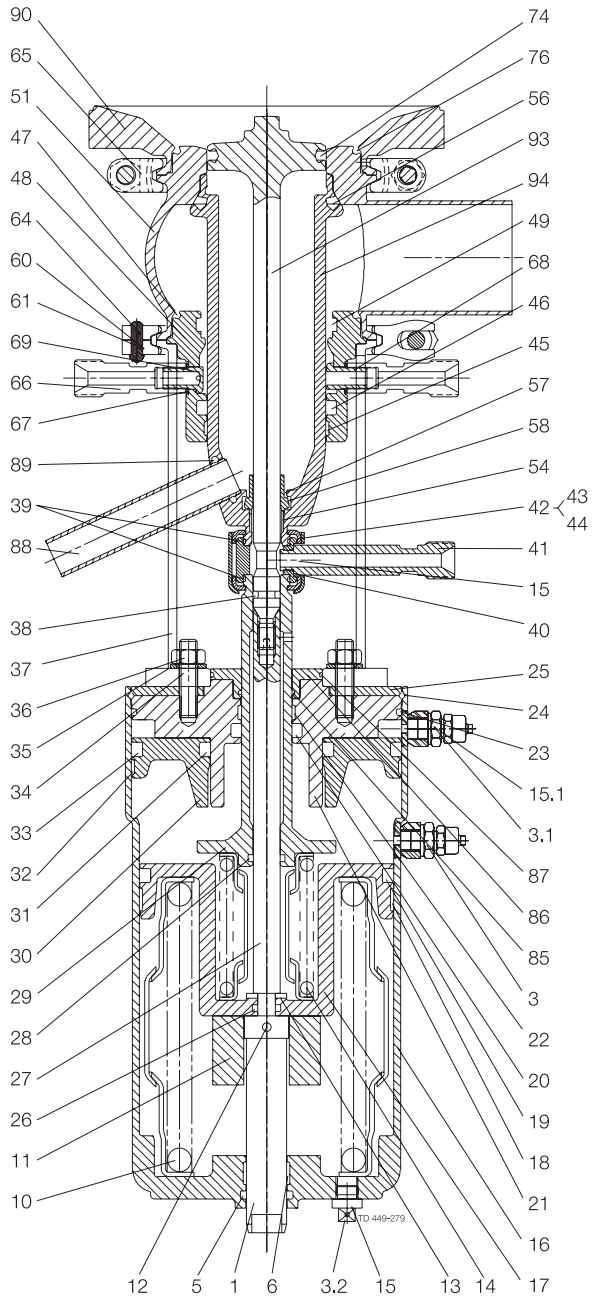

ø120

ø157/ø186

Wear Parts

Pos.	Qty.	Denomination	DN/OD 63.5			
			DN/OD 51 DN 50	DN 65 DN/OD 76.1 DN 80	DN/OD 101.6 DN 100	DN 125 DN 150
38	1	O-ring, EPDM.....	9611-99-3555	9611-99-3572	9611-99-3572	9611-99-3572
39	2	O-ring, EPDM.....	9611-99-3492	9611-99-3493	9611-99-3493	9611-99-3493
40	1	O-ring, EPDM.....	9611-99-3119	9611-99-3119	9611-99-3119	9611-99-3119
46	1	O-ring, EPDM.....	9611-99-3650	9611-99-3651	9611-99-4407	9611-99-3652
47	1	O-ring, EPDM.....	9611-99-3632	9611-99-3636	9611-99-3640	9611-99-3644
	1	O-ring, NBR.....	9611-99-3633	9611-99-3637	9611-99-3641	9611-99-3645
	1	O-ring, FPM.....	9611-99-3634	9611-99-3638	9611-99-3642	9611-99-3646
	1	O-ring, HNBR.....	9611-99-3635	9611-99-3639	9611-99-3643	9611-99-3647
49	1	Lip seal, EPDM.....	9613-0085-21	9613-0085-26	9613-0085-48	9613-0085-31
	1	Lip seal, NBR.....	9613-0085-22	9613-0085-27	9613-0085-49	9613-0085-32
	1	Lip seal, FPM.....	9613-0085-23	9613-0085-28	9613-0085-50	9613-0085-33
	1	Lip seal; HNBR.....	9613-0085-24	9613-0085-29	9613-0085-51	9613-0085-34
56	1	Seal ring, EPDM.....	9613-0951-06	9613-0951-09	9613-0951-19	9613-0951-12
	1	Seal ring, NBR.....	9613-0951-14	9613-0951-15	9613-0951-20	9613-0951-16
	1	Seal ring, FPM.....	9613-0951-05	9613-0951-08	9613-0951-18	9613-0951-11
	1	Seal ring, HNBR.....	9613-0951-04	9613-0951-07	9613-0951-17	9613-0951-10
57	1	Lip seal, EPDM.....	9613-0087-06	9613-0087-11	9613-0087-11	9613-0087-11
	1	Lip seal, NBR.....	9613-0087-07	9613-0087-12	9613-0087-12	9613-0087-12
	1	Lip seal, FPM.....	9613-0087-08	9613-0087-13	9613-0087-13	9613-0087-13
	1	Lip seal, HNBR.....	9613-0087-09	9613-0087-14	9613-0087-14	9613-0087-14
67	2	O-ring, EPDM.....	9611-99-3119	9611-99-3119	9611-99-3119	9611-99-3119
74	1	Seal ring, EPDM.....	9613-0952-06	9613-0952-09	9613-0952-19	9613-0952-12
	1	Seal ring, NBR.....	9613-0952-14	9613-0952-15	9613-0952-20	9613-0952-16
	1	Seal ring, FPM.....	9613-0952-05	9613-0952-08	9613-0952-18	9613-0952-11
	1	Seal ring, HNBR.....	9613-0952-04	9613-0952-07	9613-0952-17	9613-0952-10
76	1	O-ring, EPDM.....	9611-99-3632	9611-99-3636	9611-99-3640	9611-99-3640
	1	O-ring, NBR.....	9611-99-3633	9611-99-3637	9611-99-3641	9611-99-3641
	1	O-ring, FPM.....	9611-99-3634	9611-99-3638	9611-99-3642	9611-99-3642
	1	O-ring, HNBR.....	9611-99-3635	9611-99-3639	9611-99-3643	9611-99-3643
89	1	O-ring, EPDM.....	9611-99-4603	9611-99-4600	9611-99-4600	9611-99-4600
91	1	O-ring, EPDM.....	9611-99-4606	9611-99-4610	9611-99-4614	9611-99-3640
	1	O-ring, NBR.....	9611-99-4607	9611-99-4611	9611-99-4615	9611-99-3641
	1	O-ring, FPM.....	9611-99-4608	9611-99-4612	9611-99-4616	9611-99-3642
	1	O-ring, HNBR.....	9611-99-4609	9611-99-4613	9611-99-4617	9611-99-3643