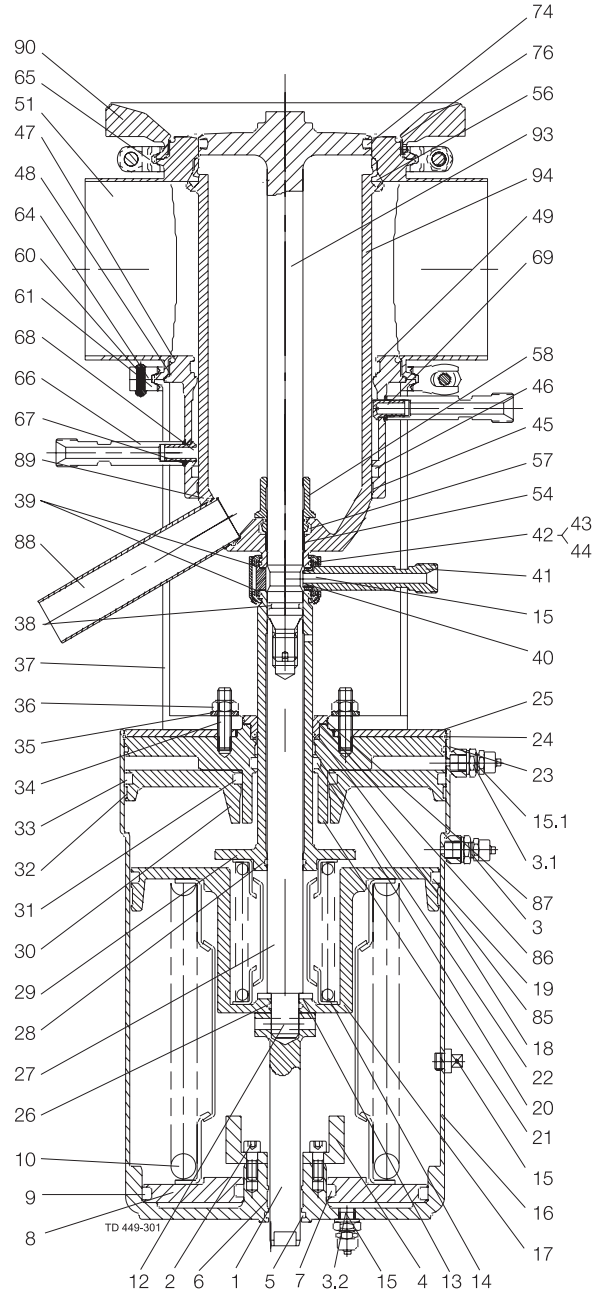

ø120

ø157/ø186

Wear Parts

Pos.	Qty.	Denomination	DN/OD 63.5			
			DN/OD 51 DN 50	DN 65 DN/OD 76.1 DN 80	DN/OD 101.6 DN 100	DN 125 DN 150
38	1	O-ring, EPDM.....	9611-99-3555	9611-99-3572	9611-99-3572	9611-99-3572
39	2	O-ring, EPDM.....	9611-99-3492	9611-99-3493	9611-99-3493	9611-99-3493
40	1	O-ring, EPDM.....	9611-99-3119	9611-99-3119	9611-99-3119	9611-99-3119
46	1	O-ring, EPDM.....	9611-99-3650	9611-99-3651	9611-99-4407	9611-99-3652
47	1	O-ring, EPDM.....	9611-99-3632	9611-99-3636	9611-99-3640	9611-99-3644
	1	O-ring, NBR.....	9611-99-3633	9611-99-3637	9611-99-3641	9611-99-3645
	1	O-ring, FPM.....	9611-99-3634	9611-99-3638	9611-99-3642	9611-99-3646
	1	O-ring, HNBR.....	9611-99-3635	9611-99-3639	9611-99-3643	9611-99-3647
49	1	Lip seal, EPDM.....	9613-0085-21	9613-0085-26	9613-0085-48	9613-0085-31
	1	Lip seal, NBR.....	9613-0085-22	9613-0085-27	9613-0085-49	9613-0085-32
	1	Lip seal, FPM.....	9613-0085-23	9613-0085-28	9613-0085-50	9613-0085-33
	1	Lip seal; HNBR.....	9613-0085-24	9613-0085-29	9613-0085-51	9613-0085-34
56	1	Seal ring, EPDM.....	9613-0951-06	9613-0951-09	9613-0951-19	9613-0951-12
	1	Seal ring, NBR.....	9613-0951-14	9613-0951-15	9613-0951-20	9613-0951-16
	1	Seal ring, FPM.....	9613-0951-05	9613-0951-08	9613-0951-18	9613-0951-11
	1	Seal ring, HNBR.....	9613-0951-04	9613-0951-07	9613-0951-17	9613-0951-10
57	1	Lip seal, EPDM.....	9613-0087-06	9613-0087-11	9613-0087-11	9613-0087-11
	1	Lip seal, NBR.....	9613-0087-07	9613-0087-12	9613-0087-12	9613-0087-12
	1	Lip seal, FPM.....	9613-0087-08	9613-0087-13	9613-0087-13	9613-0087-13
	1	Lip seal, HNBR.....	9613-0087-09	9613-0087-14	9613-0087-14	9613-0087-14
67	2	O-ring, EPDM.....	9611-99-3119	9611-99-3119	9611-99-3119	9611-99-3119
74	1	Seal ring, EPDM.....	9613-0952-06	9613-0952-09	9613-0952-19	9613-0952-12
	1	Seal ring, NBR.....	9613-0952-14	9613-0952-15	9613-0952-20	9613-0952-16
	1	Seal ring, FPM.....	9613-0952-05	9613-0952-08	9613-0952-18	9613-0952-11
	1	Seal ring, HNBR.....	9613-0952-04	9613-0952-07	9613-0952-17	9613-0952-10
76	1	O-ring, EPDM.....	9611-99-3632	9611-99-3636	9611-99-3640	9611-99-3640
	1	O-ring, NBR.....	9611-99-3633	9611-99-3637	9611-99-3641	9611-99-3641
	1	O-ring, FPM.....	9611-99-3634	9611-99-3638	9611-99-3642	9611-99-3642
	1	O-ring, HNBR.....	9611-99-3635	9611-99-3639	9611-99-3643	9611-99-3643
89	1	O-ring, EPDM.....	9611-99-4603	9611-99-4600	9611-99-4600	9611-99-4600
91	1	O-ring, EPDM.....	9611-99-4606	9611-99-4610	9611-99-4614	9611-99-3640
	1	O-ring, NBR.....	9611-99-4607	9611-99-4611	9611-99-4615	9611-99-3641
	1	O-ring, FPM.....	9611-99-4608	9611-99-4612	9611-99-4616	9611-99-3642
	1	O-ring, HNBR.....	9611-99-4609	9611-99-4613	9611-99-4617	9611-99-3643