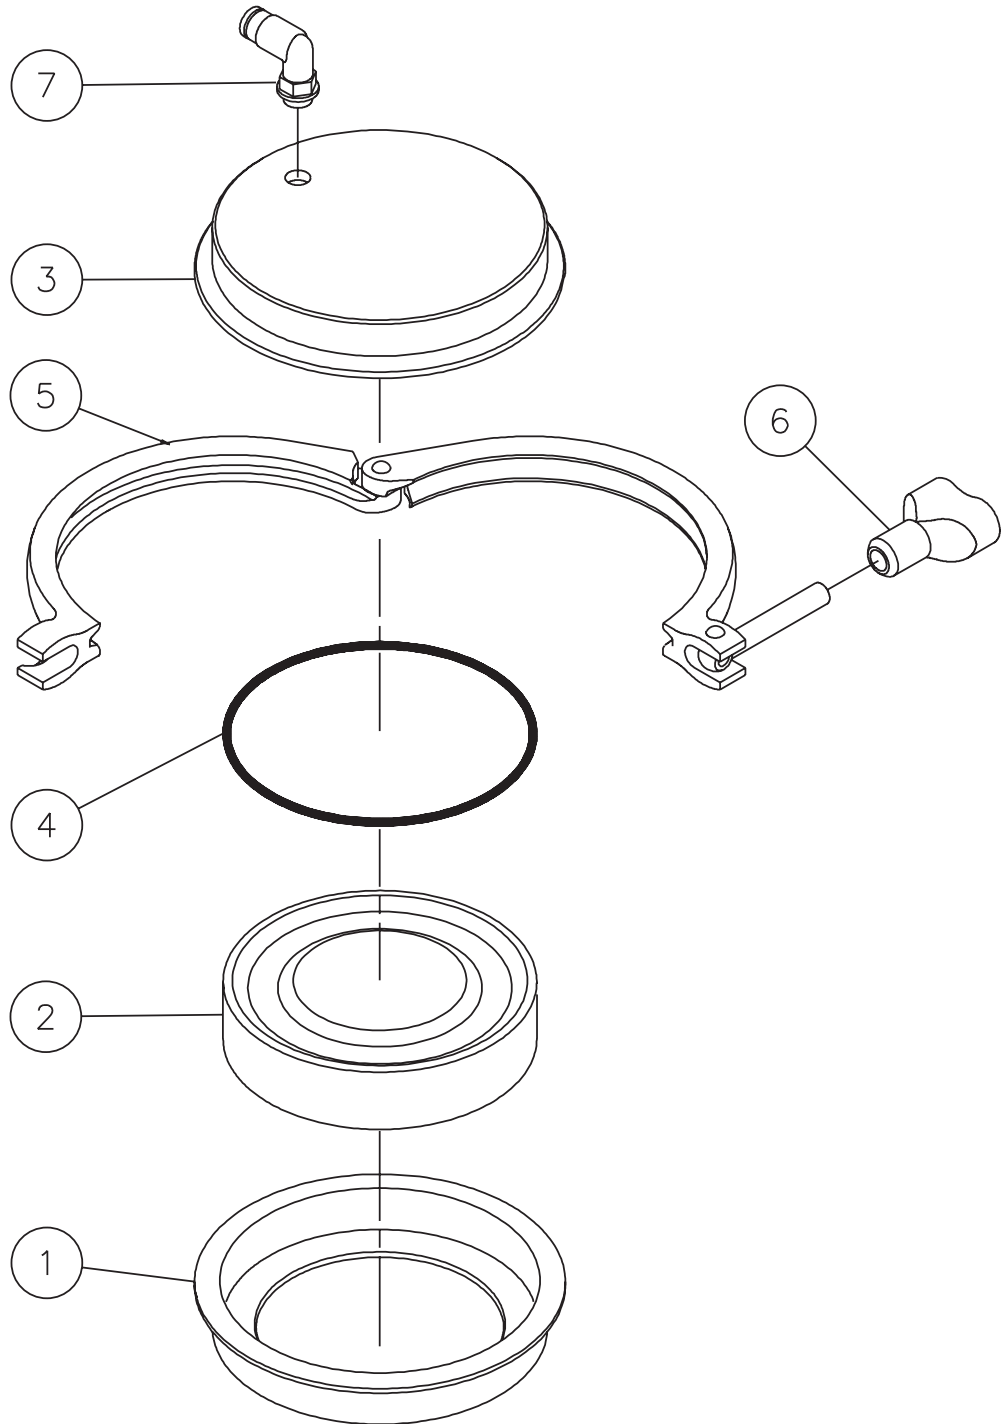

TD 449-038

Pos.	Qty.	Denomination	Seat ø53.3	Seat ø81.3	Seat ø100.3	Seat ø115.3
			9613-0505-01	9613-0505-02	9613-0505-08	9613-0505-03
1	1	Lower Part.....				
2	1	Piston.....				
3	1	Upper Part.....				
4	1	O-ring, NBR.....	9611-99-3703	9611-99-3703	9611-99-3349	9611-99-3349
5	1	Clamp.....				
6	1	Wingnut.....				
7	1	Air fitting.....